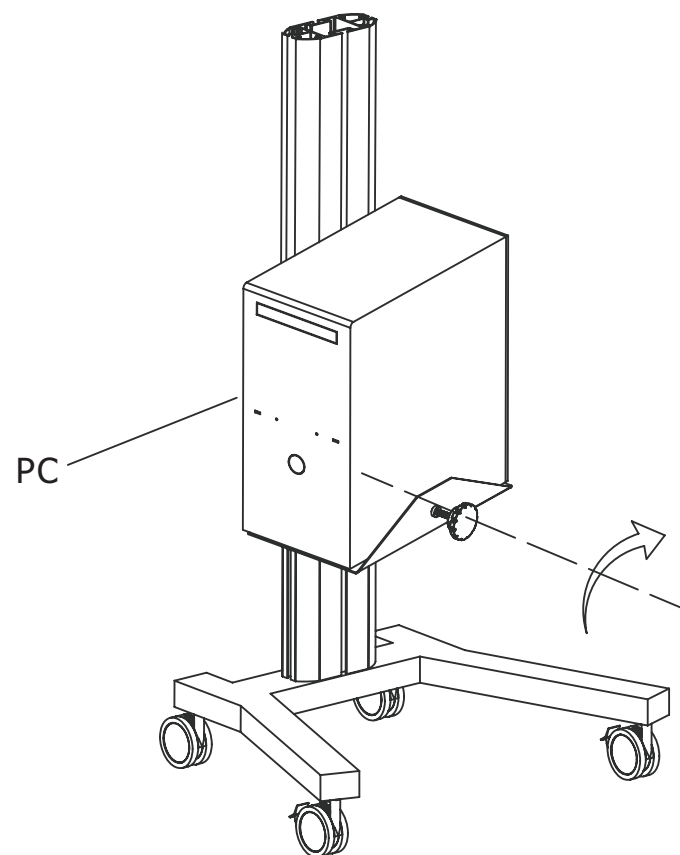

3 Установка сбоку

4 Фронтальное крепление

Полка с системой крепления системного блока

Макс.
20 кг

DSM-PA03

Совместимо со стойками Digis: DSM-PM784, DSM-PM886, DSM-P1784, DSM-P174C, DSM-P174S

A	B	C	D	E
1 шт	M6X10 2 шт	1 шт	M8X50 1 шт	5 мм 1 шт

1 Фронтальное крепление

2 Установка сбоку