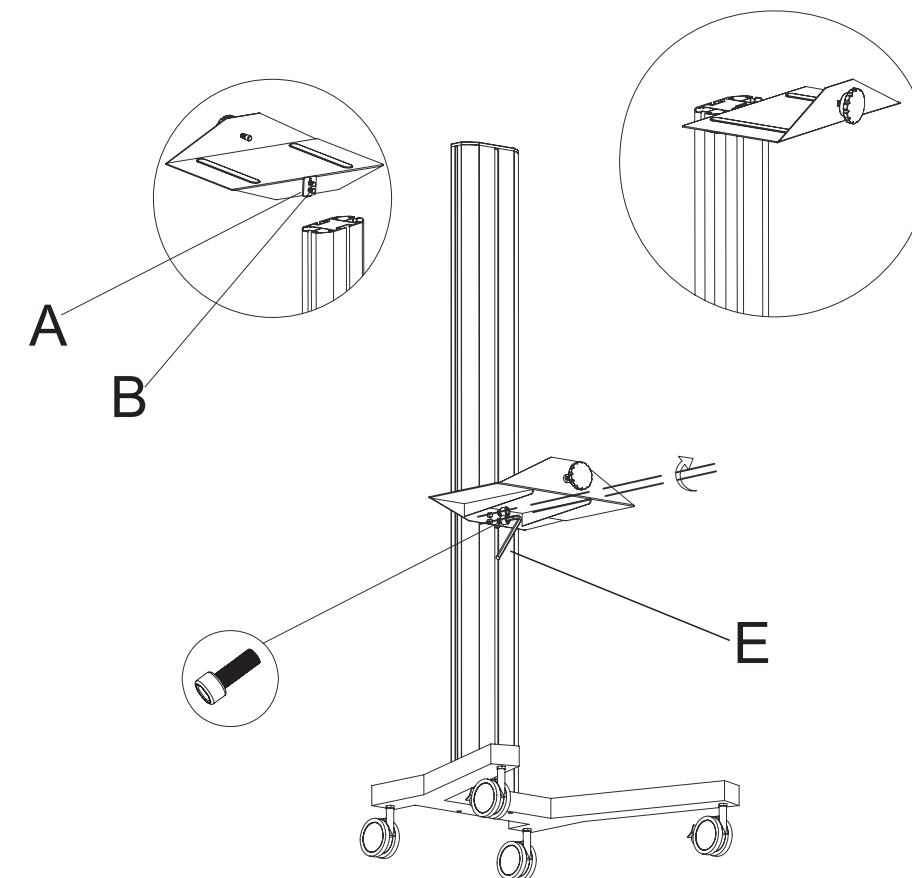

3 Установка сбоку

4 Фронтальное крепление

Полка с системой крепления системного блока

Макс.
20 кг

DSM-PA03

Совместимо со стойками Digis: DSM-PM784, DSM-PM886, DSM-P1784, DSM-P174C, DSM-P174S

A	B	C	D	E
1 шт	M6X10 2 шт	1 шт	M8X50 1 шт	5 мм 1 шт

1 Фронтальное крепление

2 Установка сбоку