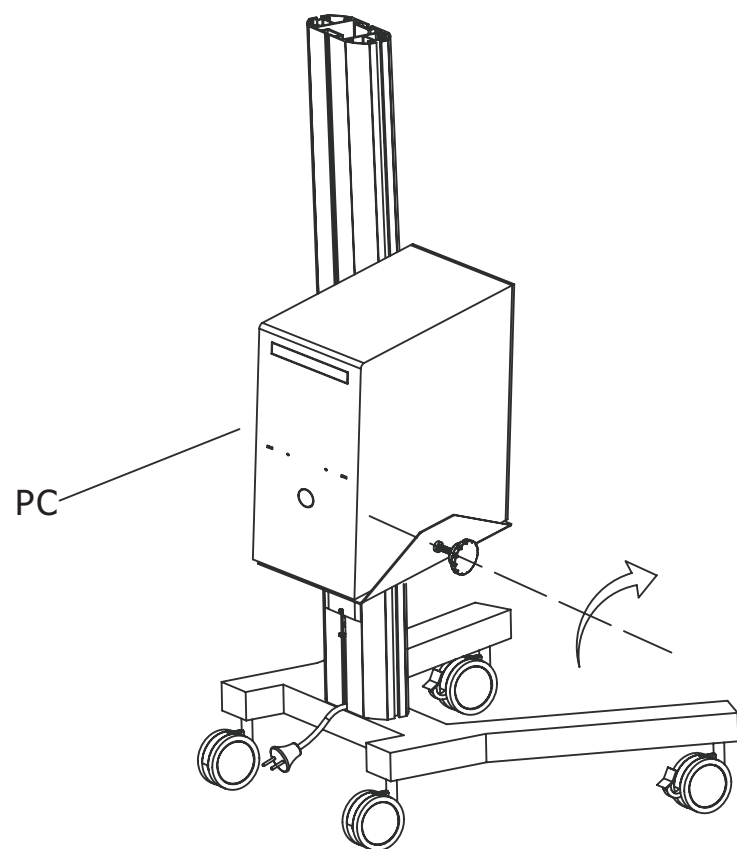

3 Установка сбоку

4 Фронтальное крепление

Полка с системой крепления системного блока

Макс.
20 кг

DSM-PA03

Совместимо со стойками Digis: DSM-PM784, DSM-PM886, DSM-P1784, DSM-P174C, DSM-P174S

A	B	C	D	E
1 шт	M6X10 2 шт	1 шт	M8X50 1 шт	5 мм 1 шт

1 Фронтальное крепление

2 Установка сбоку