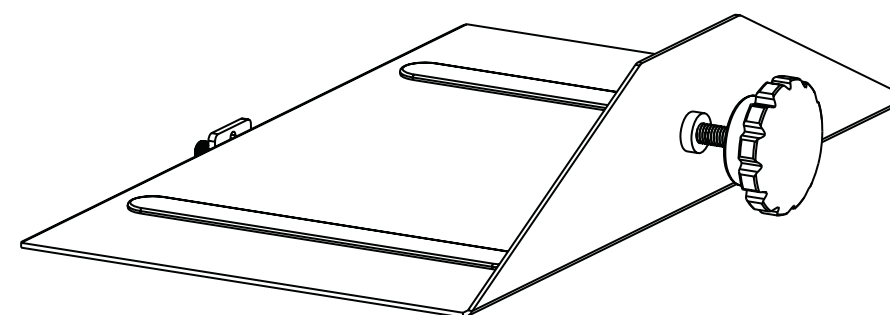

3 Установка сбоку

4 Фронтальное крепление

Полка с системой крепления системного блока

Макс.
20 кг

DSM-PA03

Совместимо со стойками Digis: DSM-PM784, DSM-PM886, DSM-P1784, DSM-P174C, DSM-P174S

A	B	C	D	E
1 шт	M6X10 2 шт	1 шт	M8X50 1 шт	5 мм 1 шт

1 Фронтальное крепление

2 Установка сбоку