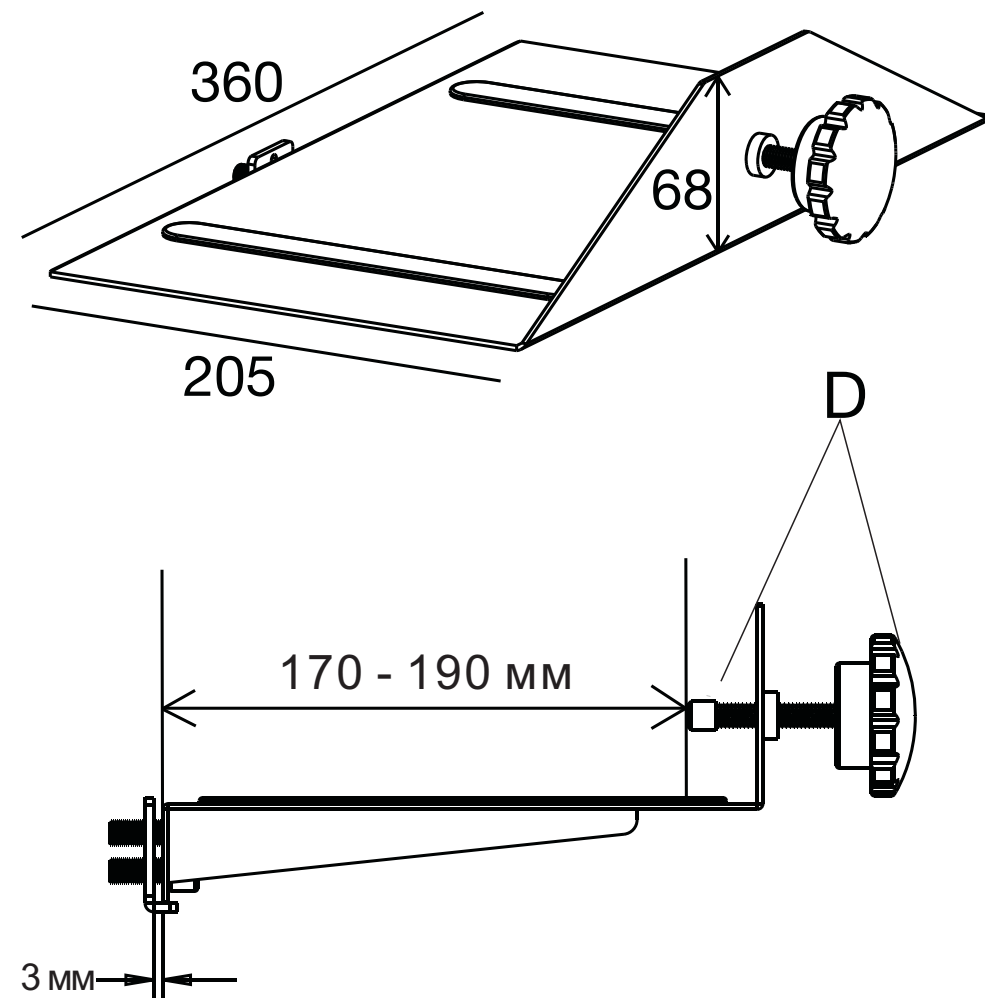

3 Установка сбоку

4 Фронтальное крепление

Полка с системой крепления системного блока

Макс.
20 кг

DSM-PA03

Совместимо со стойками Digis: DSM-PM784, DSM-PM886, DSM-P1784, DSM-P174C, DSM-P174S

A	B	C	D	E
1 шт	M6X10 2 шт	1 шт	M8X50 1 шт	5 мм 1 шт

1 Фронтальное крепление

2 Установка сбоку